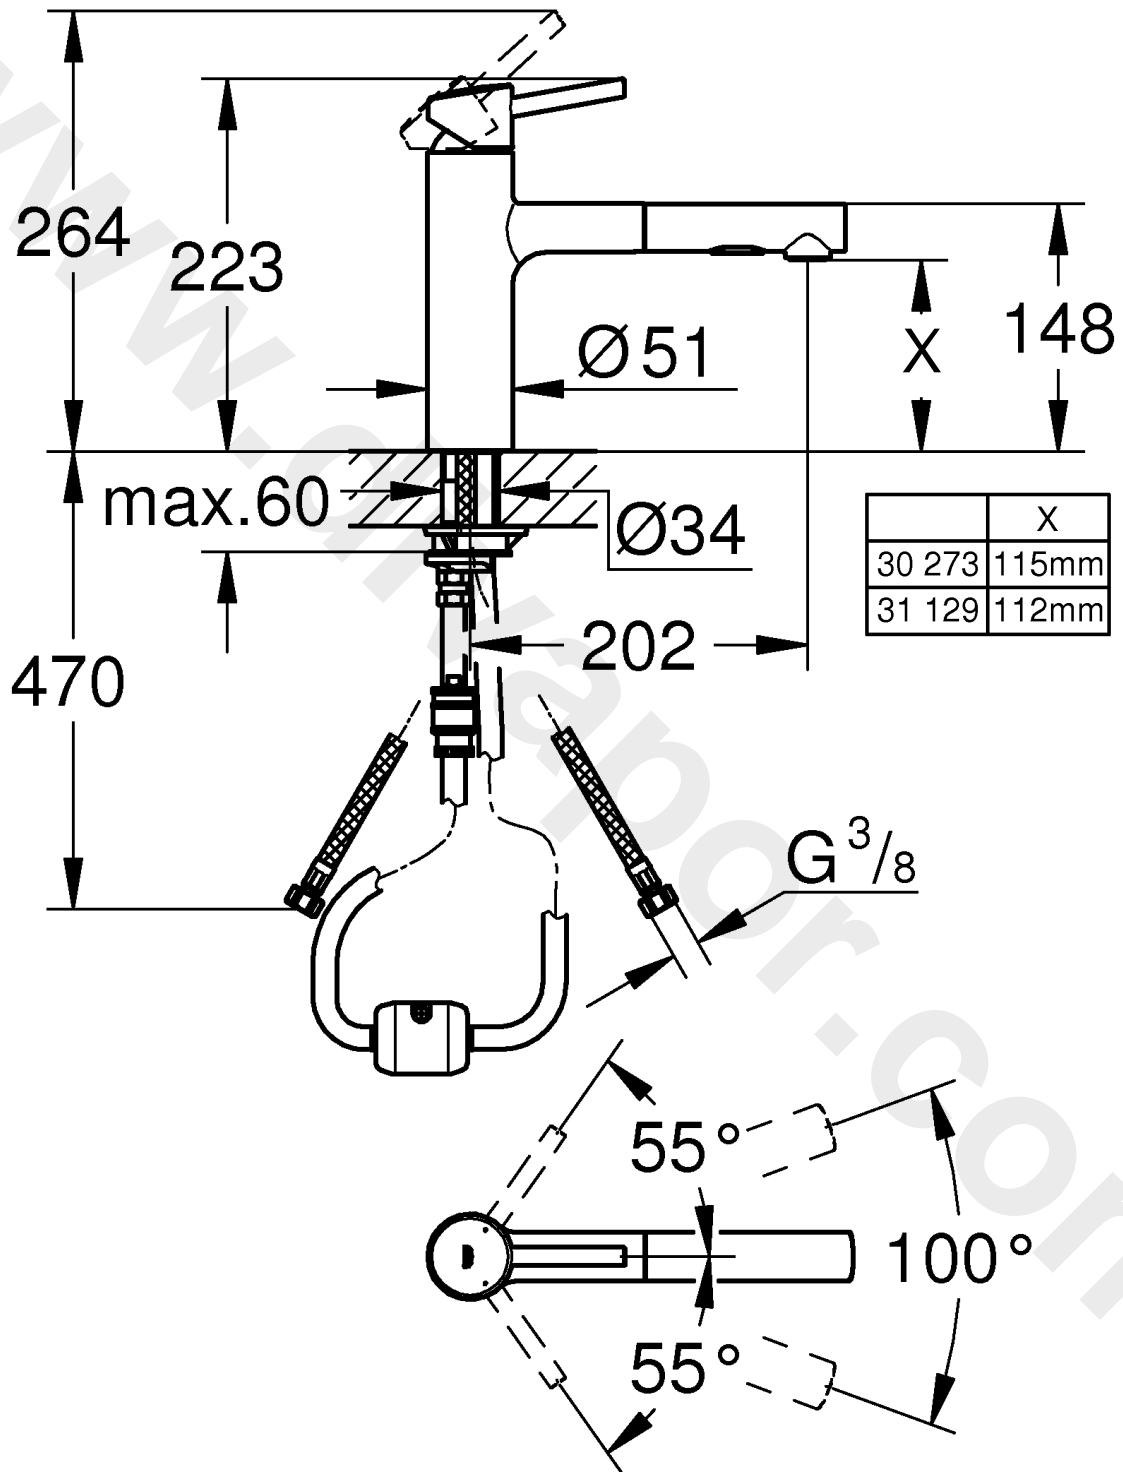

CONCETTO
DESIGN + ENGINEERING
GROHE GERMANY

99.613.331/ÄM 243148/08.18

www.grohe.com

*Pure Freude
an Wasser*

GROHE

30 273
31 129

DIN 1988
DIN EN 806

*19 332
32mm