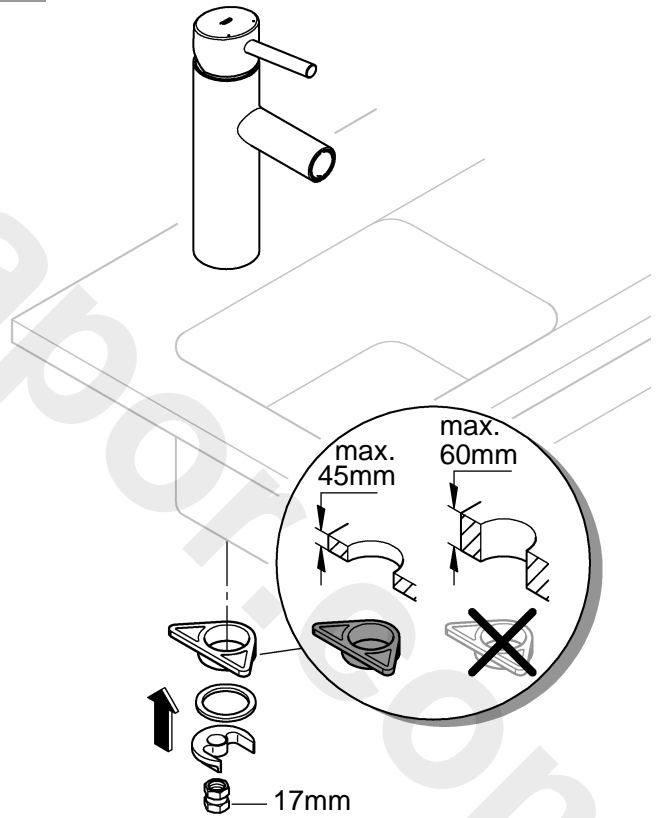

DIN 1988
DIN EN 806

*19 332
32mm

1

2